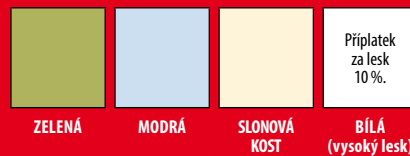

Vzorník korpusů a předních ploch

BUK TŘEŠEŇ DUB BŘÍZA BÉLENÉ DŘEVO OŘECH SAND BÍLÁ HLADKÁ LYON JILM

Vzorník pouze předních ploch (dveře a čela zásuvek)

ZELENÁ MODRÁ SLONOVÁ KOST BÍLÁ (vysoký lesk)

Příplatek za lesk 10%.