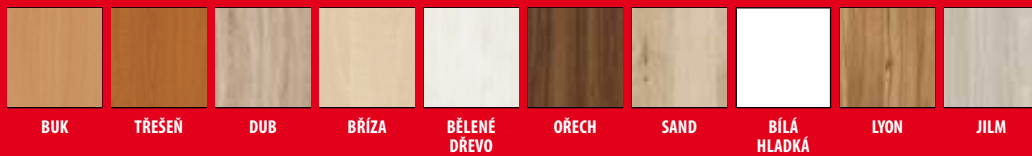

Vzorník korpusů a předních ploch

BUK TŘEŠEŇ DUB BŘÍZA BÉLENÉ DŘEVO OŘECH SAND BÍLÁ HLADKÁ LYON JILM

Vzorník pouze předních ploch (dveře a čela zásuvek)

ZELENÁ MODRÁ SLONOVÁ KOST BÍLÁ (vysoký lesk)

Příplatek za lesk 10%.