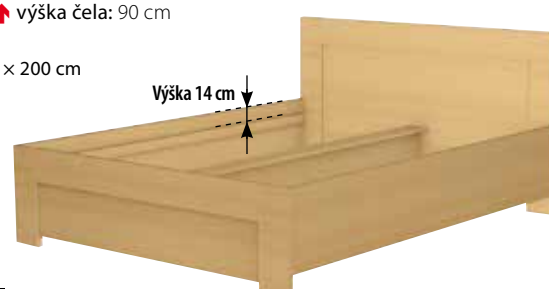

↑ výška: 45 cm ↑ výška čela: 90 cm  
→ šířka: 186 cm  
Pro matraci 2x 90 x 200 cm

Výška 14 cm

**8 246,-**

Bez roštu, s úložným prostorem

**S43** postel

↑ výška: 45 cm ↑ výška čela: 90 cm  
→ šířka: 186 cm  
Pro matraci 2x 90 x 200 cm