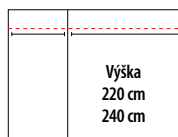

## AKCE

**MAXI skříň** → šířky: 120–270 cm ↗ hloubka: 65 cm

↑ výška: 220 cm	9 229,- 120	9 825,- 130	10 176,- 140	10 702,- 150	11 124,- 160
	11 545,- 170	11 720,- 180	12 001,- 190	12 422,- 200	13 194,- 210
	13 931,- 230	14 317,- 240	14 668,- 250	15 054,- 260	15 369,- 270
↑ výška: 240 cm	9 720,- 120	10 071,- 130	10 527,- 140	10 878,- 150	11 545,- 160
	11 720,- 170	11 931,- 180	12 352,- 190	12 597,- 200	13 685,- 210
	14 317,- 230	14 492,- 240	14 843,- 250	15 229,- 260	15 580,- 270

Bez dotahu dveří

Pro šířky:  
120, 130,  
140, 150,  
160, 170,  
180, 190,  
200 cm

Pro šířky:  
210, 220,  
230, 240,  
250, 260,  
270 cm

## MAXI již od 9 229 Kč

**MEGA skříň** → šířka: 120–270 cm ↗ hloubka: 65 cm

↑ výška: 220 cm	11 580,- 120	12 282,- 130	12 457,- 140	12 878,- 150	13 580,- 160
	13 755,- 170	14 317,- 180	14 843,- 190	14 948,- 200	17 299,- 210
	18 949,- 230	19 300,- 240	19 650,- 250	19 931,- 260	20 598,- 270
↑ výška: 240 cm	12 457,- 120	12 632,- 130	13 053,- 140	13 755,- 150	13 931,- 160
	14 492,- 170	15 019,- 180	15 124,- 190	16 176,- 200	18 177,- 210
	19 475,- 230	19 826,- 240	20 107,- 250	20 773,- 260	21 721,- 270

**4 035,-**

**S5 sektorová skříň**

↑ výška: 192 cm → šířka: 80 cm  
↗ hloubka: 43 cm

**4 386,-**

**S6** sektorová skříň

↑ výška: 192 cm → šířka: 60 cm  
↗ hloubka: 43 cm

**2 807,-**

**S7** sektorová skříň