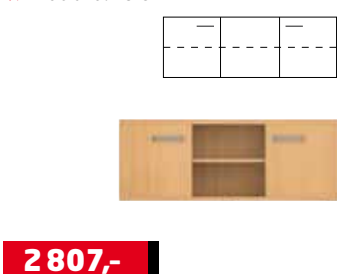

S38 sektorová skříň

↑ výška: 45,5 cm → šířka: 120 cm
↗ hloubka: 43 cm

2 807,-