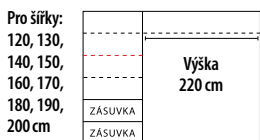

## AKCE

**MAXI skříň** → šířky: 120–270 cm ↗ hloubka: 65 cm

↑ výška: 220 cm	9 229,- 120	9 825,- 130	10 176,- 140	10 702,- 150	11 124,- 160
	11 545,- 170	11 720,- 180	12 001,- 190	12 422,- 200	13 194,- 210
	13 931,- 230	14 317,- 240	14 668,- 250	15 054,- 260	15 369,- 270
↑ výška: 240 cm	9 720,- 120	10 071,- 130	10 527,- 140	10 878,- 150	11 545,- 160
	11 720,- 170	11 931,- 180	12 352,- 190	12 597,- 200	13 685,- 210
	14 317,- 230	14 492,- 240	14 843,- 250	15 229,- 260	15 580,- 270

Bez dotahu dveří

Pro šířky:  
120, 130,  
140, 150,  
160, 170,  
180, 190,  
200 cm

Pro šířky:  
210, 220,  
230, 240,  
250, 260,  
270 cm

## MAXI již od 9 229 Kč

**MEGA skříň** → šířka: 120–270 cm ↗ hloubka: 65 cm

↑ výška: 220 cm	11 580,- 120	12 282,- 130	12 457,- 140	12 878,- 150	13 580,- 160
	13 755,- 170	14 317,- 180	14 843,- 190	14 948,- 200	17 299,- 210
	18 949,- 230	19 300,- 240	19 650,- 250	19 931,- 260	20 598,- 270
↑ výška: 240 cm	12 457,- 120	12 632,- 130	13 053,- 140	13 755,- 150	13 931,- 160
	14 492,- 170	15 019,- 180	15 124,- 190	16 176,- 200	18 177,- 210
	19 475,- 230	19 826,- 240	20 107,- 250	20 773,- 260	21 721,- 270

## MEGA již od 11 580 Kč

Dotah dveří • zásuvky s plnovýsuvem a dotahem • plný počet polic • dorazový kartáč

**VARIANT skříň**

↑ výška: 220 cm → šířka: 80 cm  
↗ hloubka: 56 cm

- 4 562,- 1**
- 5 439,- 2**
- 5 439,- 3**