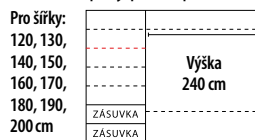

## AKCE

**MAXI skříň** → šířky: 120–270 cm ↗ hloubka: 65 cm

↑ výška: 220 cm	9 229,- 120	9 825,- 130	10 176,- 140	10 702,- 150	11 124,- 160
	11 545,- 170	11 720,- 180	12 001,- 190	12 422,- 200	13 194,- 210
	13 931,- 230	14 317,- 240	14 668,- 250	15 054,- 260	15 369,- 270
↑ výška: 240 cm	9 720,- 120	10 071,- 130	10 527,- 140	10 878,- 150	11 545,- 160
	11 720,- 170	11 931,- 180	12 352,- 190	12 597,- 200	13 685,- 210
	14 317,- 230	14 492,- 240	14 843,- 250	15 229,- 260	15 580,- 270

Bez dotahu dveří

Pro šířky:  
120, 130,  
140, 150,  
160, 170,  
180, 190,  
200 cm

Pro šířky:  
210, 220,  
230, 240,  
250, 260,  
270 cm

## MAXI již od 9 229 Kč

**MEGA skříň** → šířka: 120–270 cm ↗ hloubka: 65 cm

↑ výška: 220 cm	11 580,- 120	12 282,- 130	12 457,- 140	12 878,- 150	13 580,- 160
	13 755,- 170	14 317,- 180	14 843,- 190	14 948,- 200	17 299,- 210
	18 949,- 230	19 300,- 240	19 650,- 250	19 931,- 260	20 598,- 270
↑ výška: 240 cm	12 457,- 120	12 632,- 130	13 053,- 140	13 755,- 150	13 931,- 160
	14 492,- 170	15 019,- 180	15 124,- 190	16 176,- 200	18 177,- 210
	19 475,- 230	19 826,- 240	20 107,- 250	20 773,- 260	21 721,- 270

## MEGA již od 11 580 Kč

Dotah dveří • zásuvky s plnovýsuvem a dotahem • plný počet polic • dorazový kartáč

**VARIANT skříň**

↑ výška: 220 cm → šířka: 80 cm  
↗ hloubka: 56 cm

- 4 562,- 1**
- 5 439,- 2**
- 5 439,- 3**