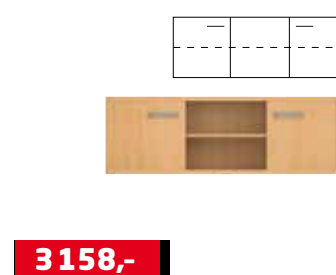

S37 sektorová skříň

↑ výška: 45,5 cm → šířka: 140 cm
↗ hloubka: 43 cm

3 158,-